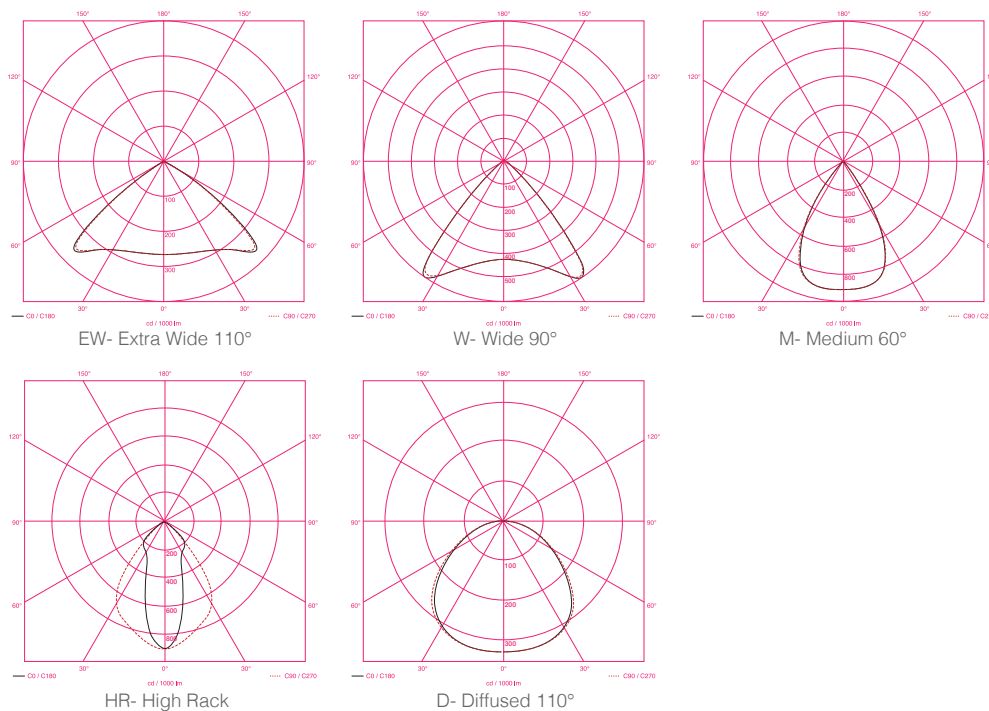

SERIES 431 SPECIFICATION SHEET

Optional PIR sensor

Optional sports cage

**PHOTOMETRIC PERFORMANCE**

**PRODUCT SPECIFICATION**

**431 - LM - BA - CCT - CTRL - EMG - ACC**

Lumens (LM)	
Code	Description
<b>70</b>	7000 lumens
<b>90</b>	9000 lumens
<b>110</b>	11000 lumens